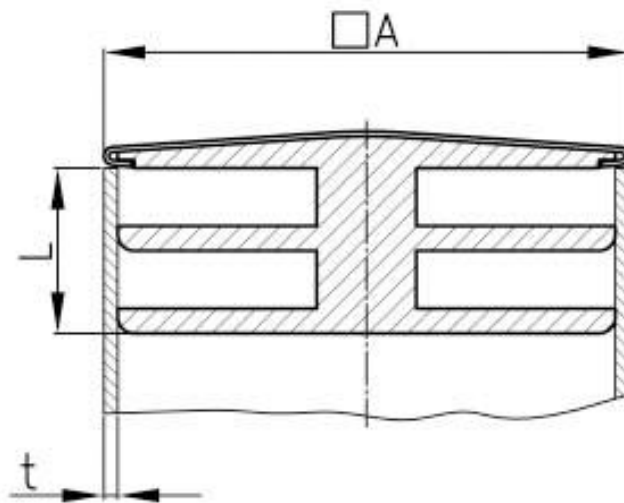

ARTIUM ITC OÜ
info@artium.ee
+372 7409 400

AB TRANSYSTEMS SIA
info@abtransystems.lv
+371 6714 0102

Furniture
Inserts / Plugs (tubes, borings)

QUALITY PRODUCTS - EXCELLENT SERVICE - SMART DELIVERIES!

www.artium.ee

www.abtransystems.lv