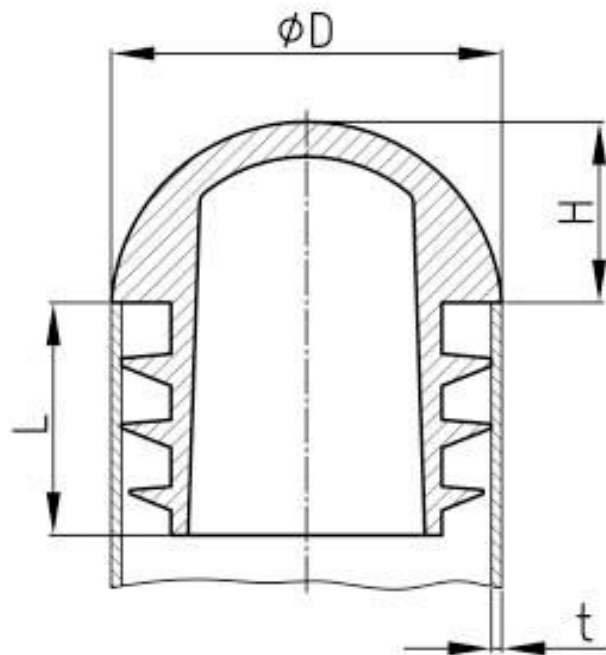

ARTIUM ITC OÜ
info@artium.ee
+372 7409 400

AB TRANSYSTEMS SIA
info@abtransystems.lv
+371 6714 0102

Furniture
Inserts / Plugs (tubes, borings)

QUALITY PRODUCTS - EXCELLENT SERVICE - SMART DELIVERIES!

www.artium.ee

www.abtransystems.lv