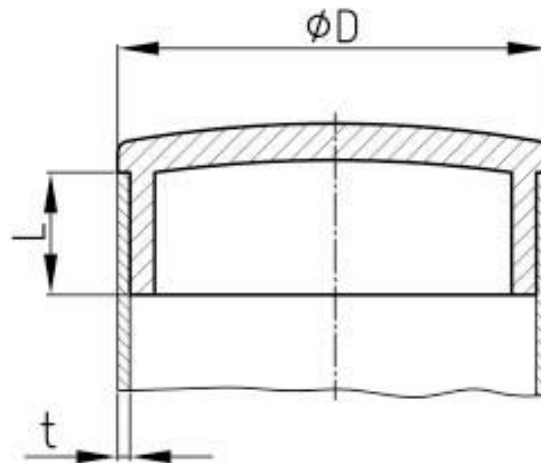

ARTIUM ITC OÜ
info@artium.ee
+372 7409 400

AB TRANSYSTEMS SIA
info@abtransystems.lv
+371 6714 0102

Furniture
Inserts / Plugs (tubes, borings)

<u>CGRM 25x2</u>	25	11	2	
<u>CGRM 25x2,5</u>	25	11	2,5	
<u>CGRM 28x1</u>	28	10	1	
<u>CGRM 28x1,2</u>	28	10	1,2	
<u>CGRM 28x1,5</u>	28	10	1,5	
<u>CGRM 28x2</u>	28	10	2	
<u>CGRM 30x1</u>	30	10	1	
<u>CGRM 30x1,2</u>	30	10	1,2	
<u>CGRM 30x1,5</u>	30	10	1,5	
<u>CGRM 30x2</u>	30	10	2	
<u>CGRM 32x1,2</u>	32	10	1,2	
<u>CGRM 32x1,5</u>	32	10	1,5	
<u>CGRM 32x2</u>	32	10	2	
<u>CGRM 32x3</u>	32	10	3	
<u>CGRM 35x1</u>	35	10	1	
<u>CGRM 35x1,2</u>	35	10	1,2	
<u>CGRM 35x1,5</u>	35	10	1,5	
<u>CGRM 35x2</u>	35	10	2	
<u>CGRM 38x1,5</u>	38	10	1,5	
<u>CGRM 38x2</u>	38	10	2	
<u>CGRM 40x1</u>	40	10	1	
<u>CGRM 40x1,5</u>	40	10	1,5	
<u>CGRM 40x2</u>	40	10	2	
<u>CGRM 45x1,5</u>	45	11	1,5	
<u>CGRM 45x2</u>	45	11	2	
<u>CGRM 50x1</u>	50	11	1	
<u>CGRM 50x1,2</u>	50	11	1,2	
<u>CGRM 50x1,5</u>	50	11	1,5	
<u>CGRM 50x2</u>	50	11	2	
<u>CGRM 60x1</u>	60	11	1	
<u>CGRM 60x1,2</u>	60	11	1,2	
<u>CGRM 60x1,5</u>	60	11	1,5	
<u>CGRM 70x1,2</u>	70	11	1,2	
<u>CGRM 70x1,5</u>	70	11	1,5	
<u>CGRM 80x1,2</u>	80	11	1,2	
<u>CGRM 80x1,5</u>	80	11	1,5	

QUALITY PRODUCTS - EXCELLENT SERVICE - SMART DELIVERIES!

www.artium.ee

www.abtransystems.lv

ARTIUM ITC OÜ
info@artium.ee
+372 7409 400

AB TRANSYSTEMS SIA
info@abtransystems.lv
+371 6714 0102

Furniture
Inserts / Plugs (tubes, borings)

QUALITY PRODUCTS - EXCELLENT SERVICE - SMART DELIVERIES!

www.artium.ee

www.abtransystems.lv