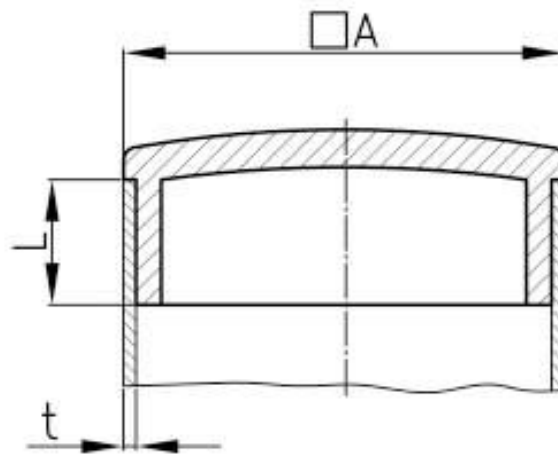

ARTIUM ITC OÜ
info@artium.ee
+372 7409 400

AB TRANSYSTEMS SIA
info@abtransystems.lv
+371 6714 0102

Furniture
Inserts / Plugs (tubes, borings)

QUALITY PRODUCTS - EXCELLENT SERVICE - SMART DELIVERIES!

www.artium.ee

www.abtransystems.lv