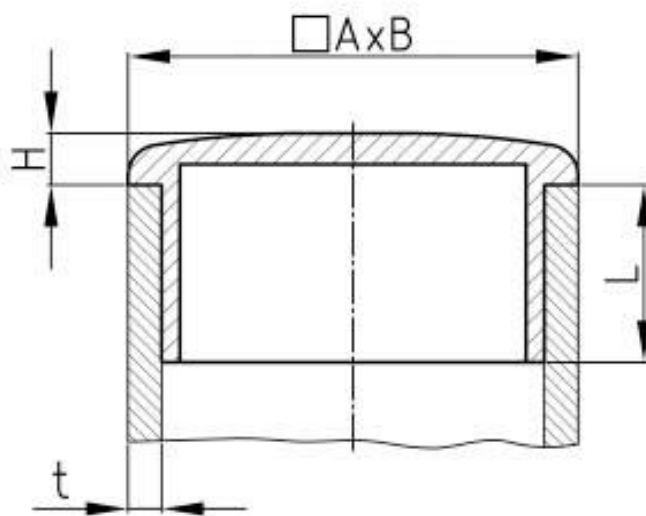

ARTIUM ITC OÜ
info@artium.ee
+372 7409 400

AB TRANSYSTEMS SIA
info@abtransystems.lv
+371 6714 0102

Furniture
Inserts / Plugs (tubes, borings)

QUALITY PRODUCTS - EXCELLENT SERVICE - SMART DELIVERIES!

www.artium.ee

www.abtransystems.lv