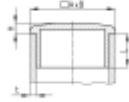

### Base Items Of Product Group B 45

Decorative inserts for rectangular tubes

B 45

B 45

Standard            black

Colours:

Material:            Polyethylene

Order number	AxB	H	L	t	New
	mm	mm	mm	mm	
<b><u>B45 60 x40x4</u></b>	60x40	5	17	4	
<b><u>B45 80 x40x2</u></b>	80x40	5	17	2	
<b><u>B45 80 x40x4</u></b>	80x40	6	17	4	