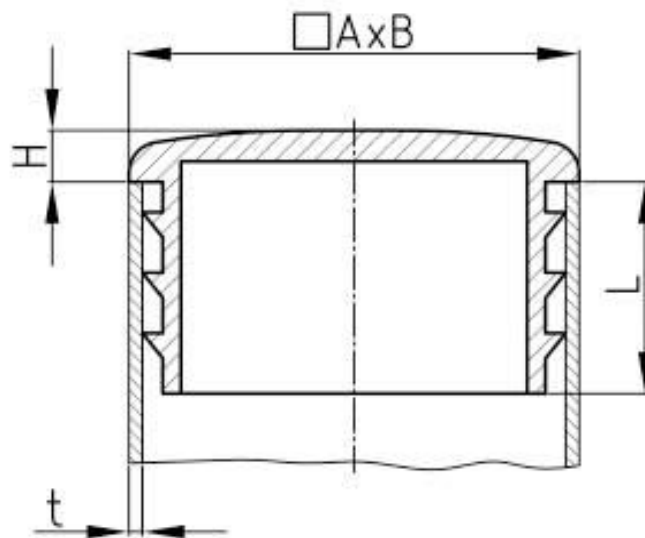

ARTIUM ITC OÜ
info@artium.ee
+372 7409 400

AB TRANSYSTEMS SIA
info@abtransystems.lv
+371 6714 0102

Furniture
Inserts / Plugs (tubes, borings)

QUALITY PRODUCTS - EXCELLENT SERVICE - SMART DELIVERIES!

www.artium.ee

www.abtransystems.lv