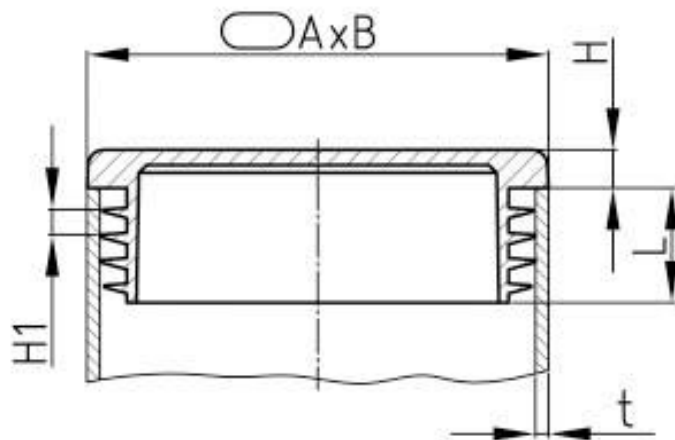

ARTIUM ITC OÜ
info@artium.ee
+372 7409 400

AB TRANSYSTEMS SIA
info@abtransystems.lv
+371 6714 0102

Furniture
Inserts / Plugs (tubes, borings)

QUALITY PRODUCTS - EXCELLENT SERVICE - SMART DELIVERIES!

www.artium.ee

www.abtransystems.lv