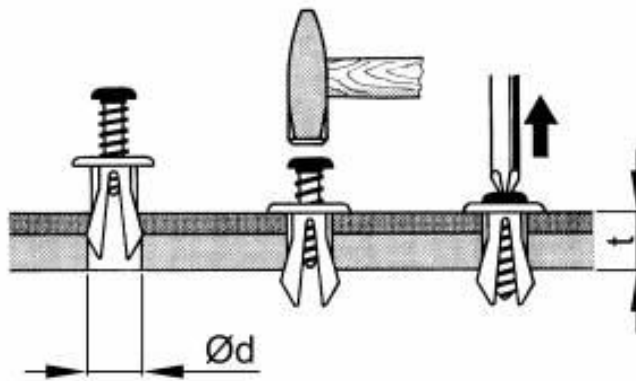

Base Items Of Product Group 113

Screw-rivets

113

113

113

Standard   black
Colours:

Material: **Nylon**

Order number	d	D	H	s	t	New
	mm	mm	mm	mm	mm	
<u>113-01</u>	5	12	11	1,5	4-7	
<u>113-02</u>	6	16	11	1,5	4-7	
<u>113-03</u>	8	20	14	1,5	3-10	
<u>113-05</u>	5	12,5	9,6	1,2	2-7	
<u>113-06</u>	6	15	10,7	1,3	2-8	
<u>113-07</u>	7	17,5	12,1	1,4	3-9	
<u>113-08</u>	8	20	13,5	1,5	3-10	

ARTIUM ITC OÜ
info@artium.ee
+372 7409 400

AB TRANSYSTEMS SIA
info@abtransystems.lv
+371 6714 0102

Furniture
Joining and Fastening Elements

QUALITY PRODUCTS - EXCELLENT SERVICE - SMART DELIVERIES!

www.artium.ee

www.abtransystems.lv