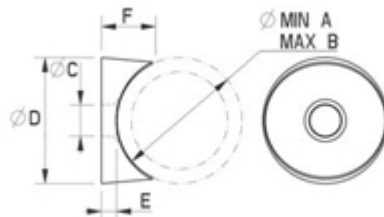

SADDLE WASHER SERIE 102

- Made from nylon-6 (PA-6)
- Colour: natural and black
- A unique washer for assembly of crossing round tubes or hinging
- Smart washers that neatly and tightly finish all your tube products
- No damage to (painted) surfaces
- Also available in assortment box (group 019)
- Check our extensive ranges of nylon or metal screws and nuts

Dimensions

Dimensions in mm

Article number	Colour	A	B	C	D	E	F
102 0110 000 01		9	11	3.3	10	2.0	4.2
102 0110 599 01		9	11	3.3	10	2.0	4.2
102 0130 000 01		12	14	4.2	13	2.2	5.5
102 0130 599 01		12	14	4.2	13	2.2	5.5
102 0140 000 01		12	14	5.2	13	2.2	5.5
102 0140 599 01		12	14	5.2	13	2.2	5.5
102 0160 000 01		15	17	5.0	16	2.4	6.8
102 0160 599 01		15	17	5.0	16	2.4	6.8
102 0190 000 01		18	20	5.2	19	2.7	8
102 0190 599 01		18	20	5.2	19	2.7	8
102 0200 000 01		18	20	6.2	19	2.7	8
102 0200 599 01		18	20	6.2	19	2.7	8
102 0220 000 01		21	23	5.2	22	3	9
102 0220 599 01		21	23	5.2	22	3	9
102 0230 000 01		21	23	6.2	22	3	9
102 0230 599 01		21	23	6.2	22	3	9
102 0240 000 01		21	23	8,2	22	3	9
102 0240 599 01		21	23	8,2	22	3	9
102 0250 000 01		24	26	6.2	25	3.1	10
102 0250 599 01		24	26	6.2	25	3.1	10
102 0260 000 01		24	26	8.3	25	3.1	10

QUALITY PRODUCTS - EXCELLENT SERVICE - SMART DELIVERIES!

102 0260 599 01		24	26	8.3	25	3.1	10
102 0280 000 01		27	29	6,2	28	3.3	11
102 0280 599 01		27	29	6,2	28	3.3	11
102 0290 000 01		27	29	8.3	28	3.3	11
102 0290 599 01		27	29	8.3	28	3.3	11
102 0320 000 01		30	34	8.3	32	3.4	12
102 0320 599 01		30	34	8.3	32	3.4	12
102 0330 000 01		30	34	10.4	32	3.4	12
102 0330 599 01		30	34	10.4	32	3.4	12
102 0550 000 01		50	60	6.6	40	5	12
102 0550 599 01		50	60	6.6	40	5	12
102 0560 000 01		50	60	16.5	40	5	12
102 0560 599 01		50	60	16.5	40	5	12
102 0570 000 01		50	60	10.4	40	5	12
102 0570 599 01		50	60	10.4	40	5	12