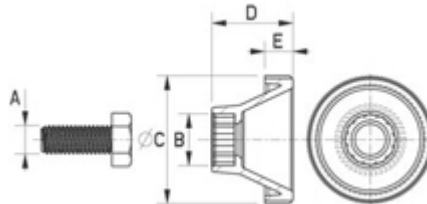

KNURLED KNOB SERIE 037-1

- Made from POM
- Colour: black, orange
- Easy assembly on bolts and nuts with 1 hammer-stroke
- Suitable for M4, M5, M6, M8 and M10 hexagon bolts and nuts
- In compliance with DIN 555, 601, 934, 558, 571, 931 and 7976
- Also available in assortment box (group 019)
- Check our extensive ranges of nylon or metal screws and nuts

Dimensions

Dimensions in mm

Article number	Colour	A	B	C	D	E
037 0401 009 05		M4	7	13	9.5	3.5
037 0401 599 05		M4	7	13	9.5	3.5
037 0403 009 05		M4	7	17	11.5	4.5
037 0403 599 05		M4	7	17	11.5	4.5
037 0501 009 05		M5	8	17	11.5	4.5
037 0501 599 05		M5	8	17	11.5	4.5
037 0503 009 05		M5	8	20	15	5
037 0503 599 05		M5	8	20	15	5
037 0601 009 05		M6	10	20	15	5
037 0601 599 05		M6	10	20	15	5
037 0603 009 05		M6	10	25	18	6
037 0603 599 05		M6	10	25	18	6
037 0801 009 05		M8	13	25	18	6
037 0801 599 05		M8	13	25	18	6
037 0803 009 05		M8	13	36	23	8
037 0803 599 05		M8	13	36	23	8
037 1001 009 05		M10	17	36	23	8
037 1001 599 05		M10	17	36	23	8