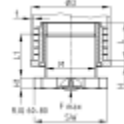

Base Items Of Product Group RJG

Adjustable feet for round tubes with slip stopper (insert in one piece with injected thread - with size 60 with assembled threaded shell)

RJG

RJG (<60)

RJG (<60)

RJG (>=60)

RJG (>=60)

Standard black

Coloures:

Material: [Nylon 6](#)

Order number	D	F max.	H	H1	L	L1	L2	M	WAF	t
	mm	kg	mm	mm	mm	mm	mm		mm	mm
RJG 32x1,5-2 / M22x25 / 8k	32 (31,8-1 1/4``)	~ 300	5	5	19,7	20	29,5	M22	28	1,5-2
RJG 35x1,5-2 / M22x25 / 8k	35 (34,9-1 3/8``)	~ 300	5	5	29,3	20	29,5	M22	28	1,5-2
RJG 38x1,5-2 / M22x25 / 8k	38 (38,1-1 1/2``)	~ 300	5	5	29,3	20	29,5	M22	28	1,5-2
RJG 40x1,5-2 / M22x25 / 8k	40 (40,1-1 37/64``)	~ 300	5	5	29,3	20	29,5	M22	28	1,5-2
RJG 42x1,5-2 / M30x30 / 8k	42 (42,1-1 21/32``)	~ 300	5	5	29,3	28	40,5	M30	41	1,5-2
RJG 45x1,5-2 / M30x30 / 8k	45 (44,8-1 49/64``)	~ 300	5	5	29,3	28	40,5	M30	41	1,5-2
RJG 48x1,5-2 / M30x30 / 8k	48 (1 57/64``)	~ 300	5	5	29,3	28	29,5	M30	41	1,5-2
RJG 50x1,5-2 / M30x30 / 8k	50 (63/64``)	~ 300	5	5	29,3	28	40,5	M30	41	1,5-2
RJG 50,8x1,2-2 / M30x30 / 8k	50,8 (2``)	~ 300	5	5	29,3	28	40,5	M30	41	1,2-2
RJG 60x1,5-2 / M42x2x40 / 12k	60 (59,9-2 23/64``)	~ 300	6	10	34,7	40,3	-	M42x2	58	1,5-2
RJG 80x1,5-2 / M56x2x40 / 12k	80 (79,8-3 9/64``)	~ 300	6	10	34,7	40,3	-	M56x2	74	1,5-2