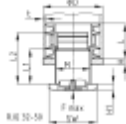

Base Items Of Product Group RJG

Adjustable feet for round tubes with slip stopper (insert in one piece with injected thread - with size 60 with assembled threaded shell)

RJG

RJG (<60)

RJG (<60)

RJG (>=60)

RJG (>=60)

Standard black

Coloures:

Material: [Nylon 6](#)

Order number	D	F max.	H	H1	L	L1	L2	M	WAF	t
	mm	kg	mm	mm	mm	mm	mm		mm	mm
RJG 32x1,5-2 / M22x25 / 8k	32 (31,8-1 1/4``)	~ 300	5	5	19,7	20	29,5	M22	28	1,5-2
RJG 35x1,5-2 / M22x25 / 8k	35 (34,9-1 3/8``)	~ 300	5	5	29,3	20	29,5	M22	28	1,5-2
RJG 38x1,5-2 / M22x25 / 8k	38 (38,1-1 1/2``)	~ 300	5	5	29,3	20	29,5	M22	28	1,5-2
RJG 40x1,5-2 / M22x25 / 8k	40 (40,1-1 37/64``)	~ 300	5	5	29,3	20	29,5	M22	28	1,5-2
RJG 42x1,5-2 / M30x30 / 8k	42 (42,1-1 21/32``)	~ 300	5	5	29,3	28	40,5	M30	41	1,5-2
RJG 45x1,5-2 / M30x30 / 8k	45 (44,8-1 49/64``)	~ 300	5	5	29,3	28	40,5	M30	41	1,5-2
RJG 48x1,5-2 / M30x30 / 8k	48 (1 57/64``)	~ 300	5	5	29,3	28	29,5	M30	41	1,5-2
RJG 50x1,5-2 / M30x30 / 8k	50 (63/64``)	~ 300	5	5	29,3	28	40,5	M30	41	1,5-2
RJG 50,8x1,2-2 / M30x30 / 8k	50,8 (2``)	~ 300	5	5	29,3	28	40,5	M30	41	1,2-2
RJG 60x1,5-2 / M42x2x40 / 12k	60 (59,9-2 23/64``)	~ 300	6	10	34,7	40,3	-	M42x2	58	1,5-2
RJG 80x1,5-2 / M56x2x40 / 12k	80 (79,8-3 9/64``)	~ 300	6	10	34,7	40,3	-	M56x2	74	1,5-2